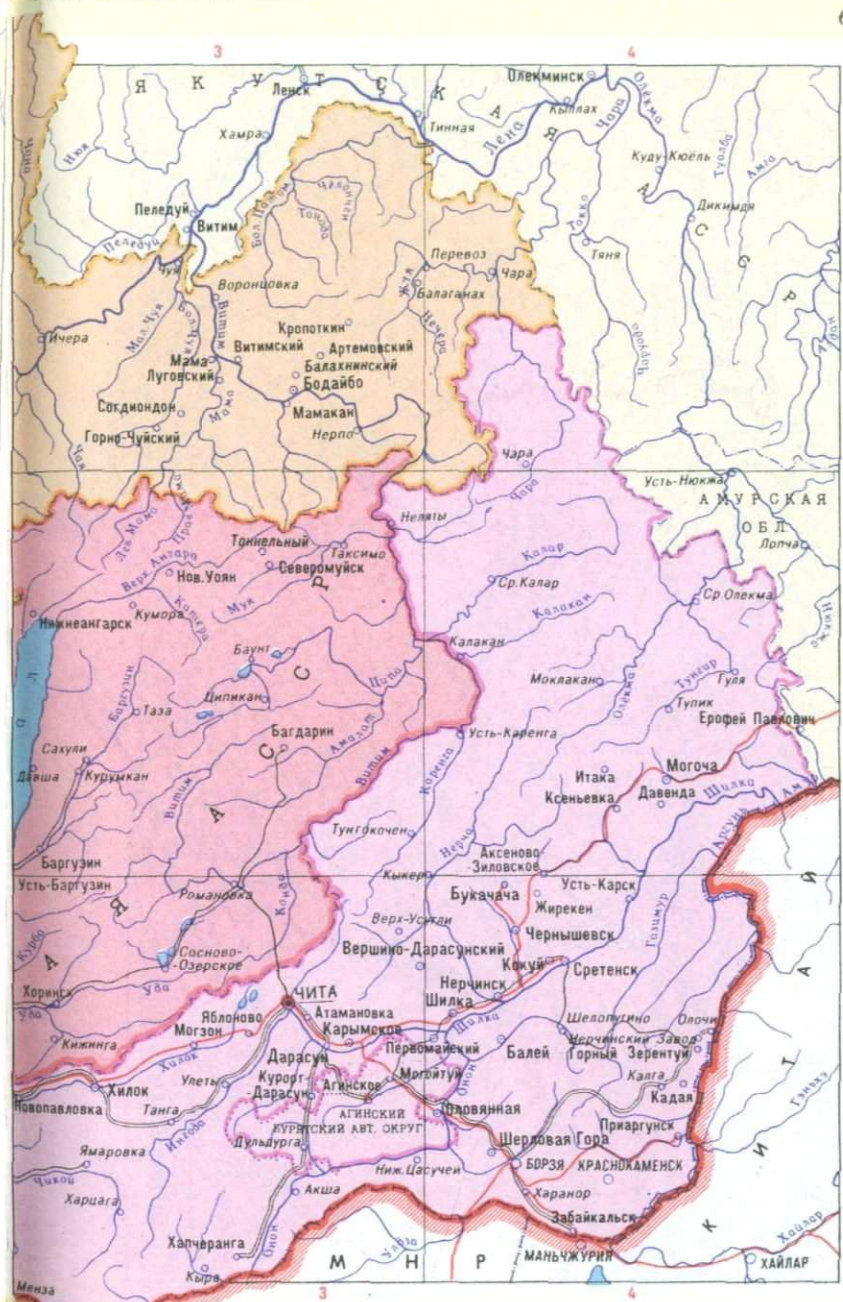

ТЮМЕНСКАЯ ОБЛАСТЬ, ЯМАЛО-НЕНЕЦКИЙ И ХАНТЫ-МАНСИЙСКИЙ
50 АВТОНОМНЫЕ ОКРУГА

ТОМСКАЯ ОБЛАСТЬ

Масштаб 1:6 000 000

КРАСНОЯРСКИЙ КРАЙ (СЕВЕР), ТАЙМЫРСКИЙ (ДОЛГАНО-НЕНЕЦКИЙ) И ЭВЕНКИЙСКИЙ (СЕВЕР) АВТНОМНЫЕ ОКРУГА

Масштаб 1:8 000 000

Масштаб 1:10 000 000

РОССИЙСКАЯ СФСР

Дата образования республики—7 ноября (25 октября) 1917 г.
Дата вхождения в Союз ССР— 30 декабря 1922 г.

Территория 17 075,4 тыс. кв. км
Население 138 365 тыс. человек