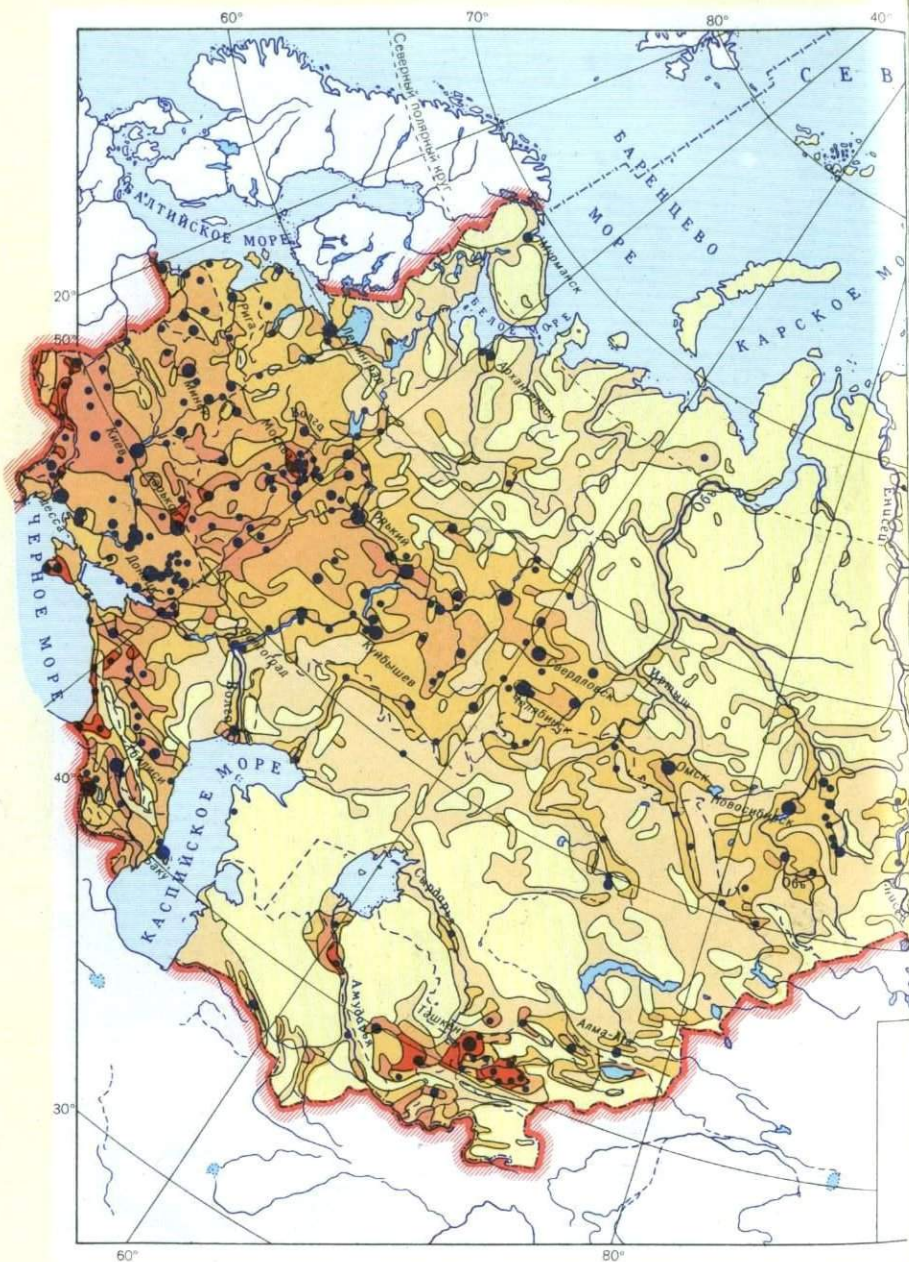

ПЛОТНОСТЬ НАСЕЛЕНИЯ на 1 кв. км

	более 100 человек		от 10 до 25 человек
	от 50 до 100 человек		от 1 до 10 человек
	от 25 до 50 человек		Малозаселенные территории

КРУПНЫЕ ГОРОДА
(с численностью населения)

	более 1 000 000 человек
	от 300 000 до 1 000 000 человек
	от 100 000 до 300 000 человек